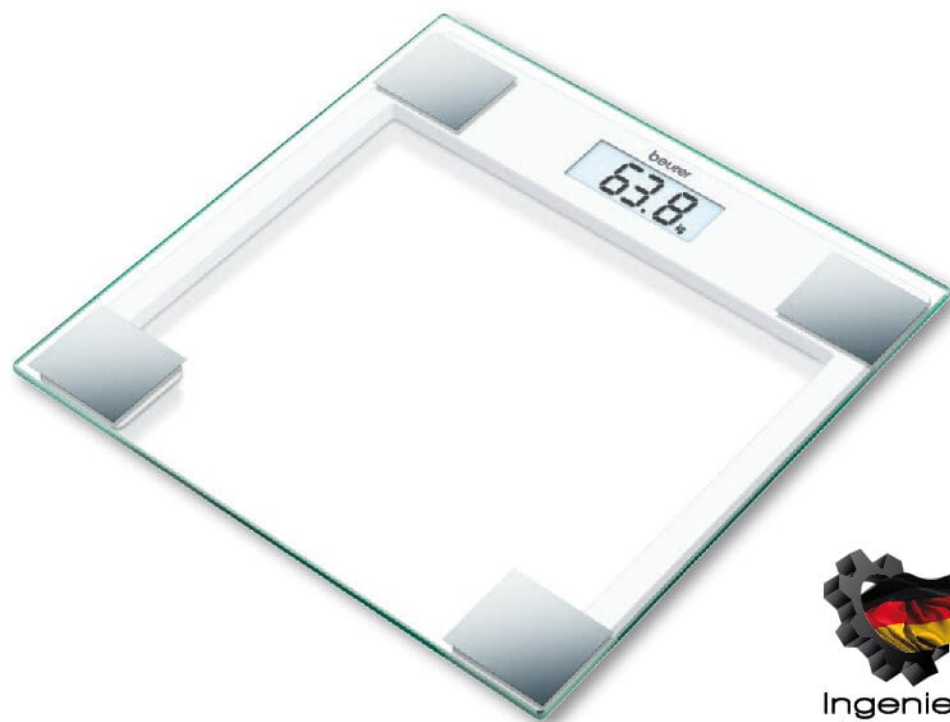

living

GS 14

Báscula de Vidrio

Báscula de vidrio moderna con vidrio de seguridad

Pantalla LCD fácil de leer

Ultra delgada

Capacidad de 150 kg

Graduación 100 g

Tamaño de dígitos 25mm

Conversión de kg/lb/st

Tecnología de encendido rápido

Indicador de sobrecarga

Apagado automático

Batería CR2032

Medidas del producto: 30 x 30 x 2 cm

Peso del producto: approx. 1.5 kg