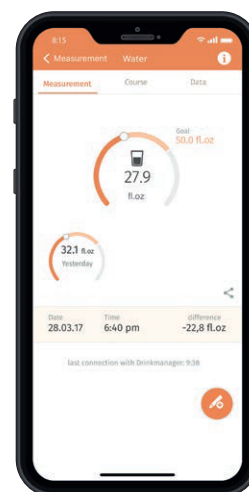

Para medir, analizar y mejorar la ingesta diaria de líquidos

Se puede usar con varios tipos de recipientes para beber

Ideal para uso en el hogar y fuera de casa

Duración de grabación de 14 días

A prueba de goteo (IP41)

Con la aplicación gratuita "beurer HealthManager Pro"

 Compatible con iOS ≥ 10.0 y Android ≥ 5.0 con *Bluetooth®* ≥ 4.0

Capacidad de peso: 3 kg

Graduación: 1 g

Incluye 2 pilas AAA de 1,5V.

Medidas del producto (L x An x Al): 12,1 x 12,1 x 18,5 cm

Peso del producto: aprox. 155 g

La fácil sincronización de las medidas con la aplicación "beurer HealthManager Pro" ofrece varios beneficios

Grabación de comportamientos de consumo de líquidos mediante la aplicación "beurer HealthManager Pro":

- Se puede establecer una demanda diaria de agua personalizada como objetivo de consumo
- Visualización destacada de las medidas actuales
- Visión general gráfica de todas las medidas para diferentes períodos
- Se puede cambiar la unidad a través de la aplicación (litro / fl.oz)
- Agregar cantidades de bebida manualmente
- Establecimiento de planes individuales de consumo de líquidos en la aplicación y con función de recordatorio en el dispositivo (tono, señal luminosa o ambas opciones)