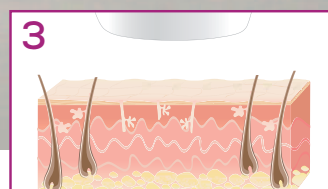

IPL8800
VELVET SKIN PRO

beurer
belleza

MODO DE ACCIÓN

1 La melanina en el cabello absorbe la luz (IPL)

2 El calor generado desactiva al folículo piloso

3 El cabello se cae y no sigue creciendo.

TABLA DE COLORES DE CABELLO Y PIEL

| Tono de cabello | Tono de piel | | | | | |
|-----------------|--------------|---|---|---|---|---|
| | | | | | | |
| | X | X | X | X | X | X |
| | ✓ | ✓ | ✓ | ✓ | ✓ | X |

APLICACIÓN

tratamiento tratamiento tratamiento tratamiento tratamiento tratamiento tratamiento