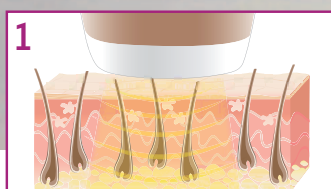

Tecnología de luz IPL de última generación que también es utilizada por dermatólogos para la depilación profesional, desactiva la raíz del cabello profundamente debajo de la piel y previene el crecimiento del cabello

Peso del producto: Aprox. 480 g

575.00_IPL8800_2021-05-19_02_DS_EN_BEU Sujeto a errores y cambios

* Estudio dermatológico, 20 mujeres, Institut proDERM Hamburg, estudio no. 14.0309-11
1) al nivel de energía más bajo para brazos, piernas, cara, axilas y área del bikini

IPL8800
VELVET SKIN PRO

beurer
belleza

MODO DE ACCIÓN

1 La melanina en el cabello absorbe la luz (IPL)

2 El calor generado desactiva al folículo piloso

3 El cabello se cae y no sigue creciendo.

TABLA DE COLORES DE CABELLO Y PIEL