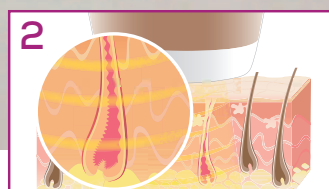

IPL8800
VELVET SKIN PRO

beurer
belleza

MODO DE ACCIÓN

1 La melanina en el cabello absorbe la luz (IPL)

2 El calor generado desactiva al folículo piloso

3 El cabello se cae y no sigue creciendo.

TABLA DE COLORES DE CABELLO Y PIEL

| Tono de cabello | Tono de piel | | | | | |
|-----------------|--------------|---|---|---|---|---|
| | | | | | | |
| | X | X | X | X | X | X |
| | ✓ | ✓ | ✓ | ✓ | ✓ | X |

APLICACIÓN

tratamiento tratamiento tratamiento tratamiento tratamiento tratamiento tratamiento